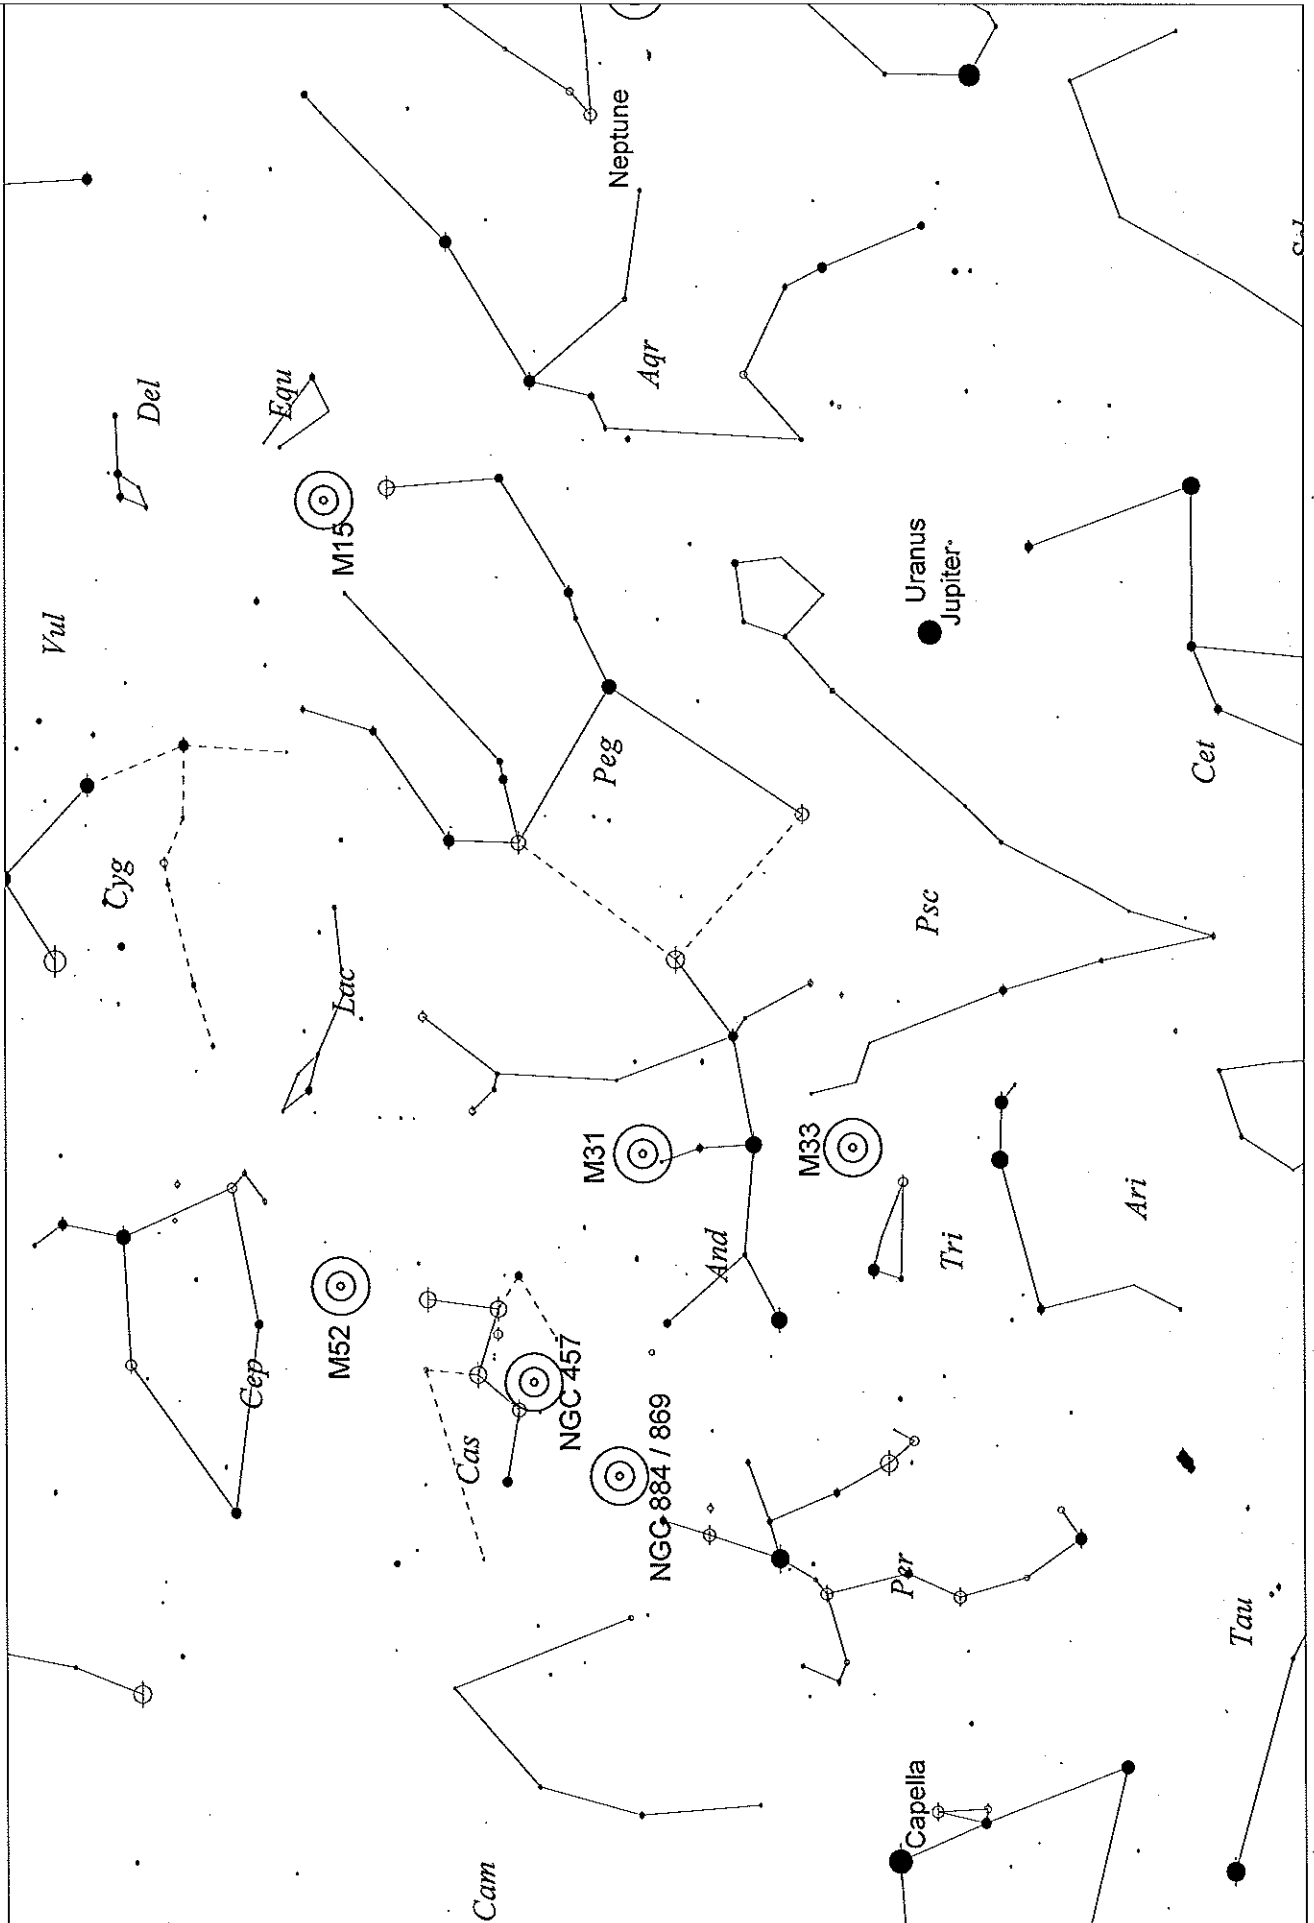

August Splendors - East